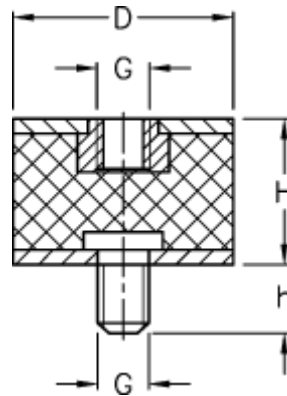

Varenummer: 51201122105710
Beskrivelse: KLEE Vibrationsdæmper type 2
30-25-2, M10/M10x20, NR - 57 shore

Mål

D = 30
G = M10
h = 20
H = 25